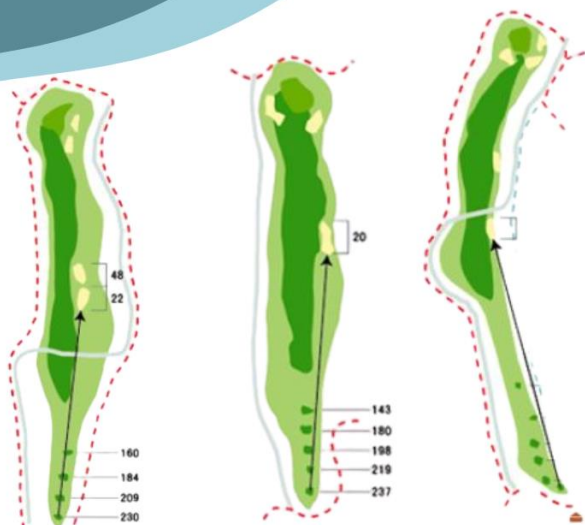

golf course

球場介紹

日本鑽石集團會員制球場4星 鑽石滋賀鄉村俱樂部

- 球場面積 120萬m²
- 球場洞數 18H
- 球道長度 6876碼
- 標準桿 72

Out course

HOLE	HDCP	BACK	REGULAR	FRONT	GOLD	LADIES	PINK	PAR
1	3	426	403	379	356	356	356	4
2	11	398	379	358	336	336	298	4
3	5	418	400	380	360	360	360	4
4	1	583	566	540	520	487	437	5
5	17	161	144	128	112	112	112	3
6	13	350	333	314	294	294	294	4
7	7	386	360	333	315	281	221	4
8	15	190	174	153	130	130	111	3
9	9	559	533	509	487	448	412	5
OUT		3,471	3,292	3,094	2,910	2,804	2,601	36