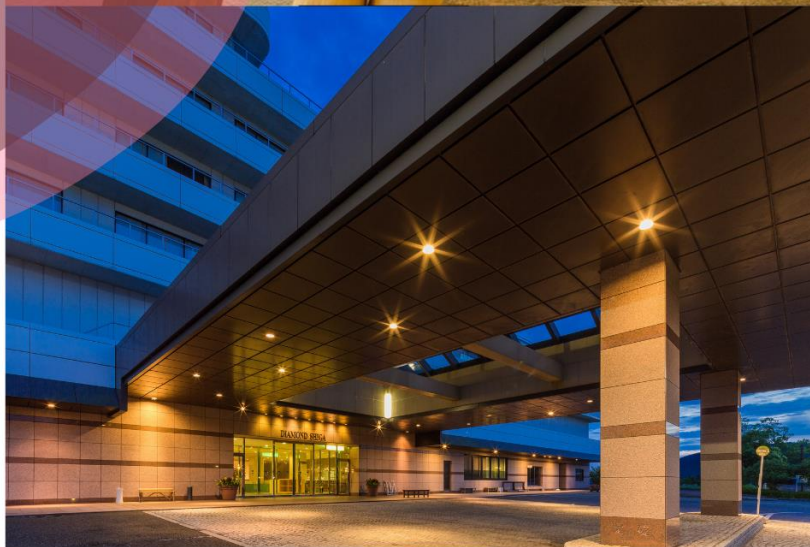

鑽石 滋賀 高爾夫 溫泉 度假飯店

會員制

CLUB MEMBERSHIP

- 18洞鑽石滋賀鄉村俱樂部
- 36洞日野鄉村俱樂部
- 18洞Comwood鄉村俱樂部

Resort
度假村
位置

日本鑽石集團「會員制」
鑽石滋賀高爾夫
溫泉度假村

Resort

度假村

日本鑽石集團「會員制」
鑽石滋賀高爾夫
溫泉度假村

Resort
溫泉
房型

日本鑽石集團「會員制」
鑽石滋賀高爾夫
溫泉度假村

甲賀YAPPONPON溫泉

露天岩浴~仰望甲賀山，放鬆身心，讓您擁有美麗的肌膚。
被甲賀自然環繞的群山中，浸泡在柔軟的溫泉中，白天可以欣賞
甲賀的群山風光，晚上可以在滿天繁星的天空，放鬆身心。

Resort
度假村
設施

日本鑽石集團「會員制」
鑽石滋賀高爾夫
溫泉度假村

宴會廳 (20名~120名)