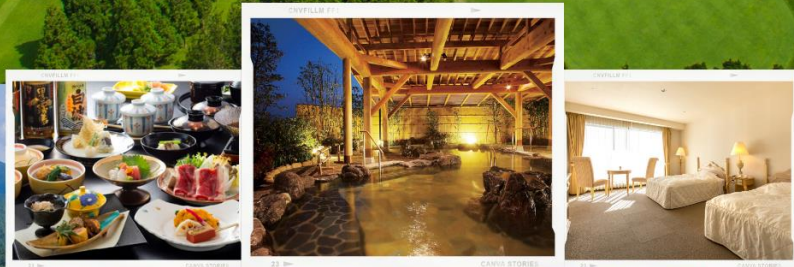

會員制

CLUB MEMBERSHIP

- 18洞鑽石滋賀鄉村俱樂部
- 36洞日野鄉村俱樂部
- 18洞Comwood鄉村俱樂部