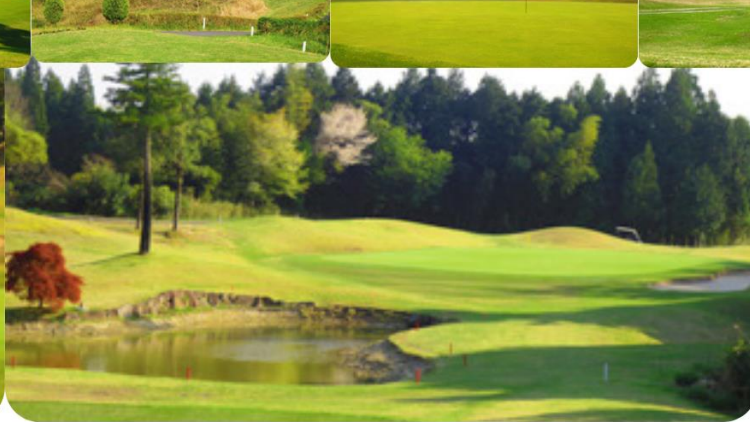

golf course

球場 介紹

大和皇家集團管理球場4星 COMWOOD 鄉村俱樂部

- 球場面積 134萬m²
- 球場洞數 18H
- 球道長度 7102碼
- 標準桿 72

In course

golf course

球場 午餐

大和皇家集團管理球場4星
COMWOOD 鄉村俱樂部