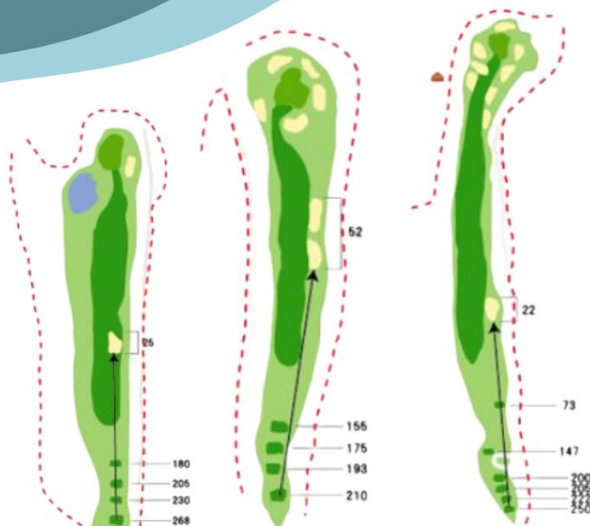

golf course

球場介紹

日本鑽石集團會員制球場4星 鑽石滋賀鄉村俱樂部

- 球場面積 120萬m²
- 球場洞數 18H
- 球道長度 6876碼
- 標準桿 72

In course

HOLE	HDCP	BACK	REGULAR	FRONT	GOLD	LADIES	PINK	PAR
10	6	426	403	382	361	361	361	4
11	12	352	330	312	293	293	293	4
12	2	555	537	522	505	460	389	5
13	18	171	151	130	110	110	110	3
14	4	428	408	386	364	364	305	4
15	8	402	387	371	353	353	288	4
16	14	386	346	327	304	304	283	4
17	16	202	187	167	149	149	149	3
18	10	523	505	485	465	435	399	5
IN		3,445	3,254	3,082	2,904	2,829	2,577	36

出汁香る
天ぷらうどん or 蕎麦
いなり寿司付き

にしんの深い味わい
にしん蕎麦 or うどん
いなり寿司付き

カツもカレーも食べたいときには
カツカレー
ミニサラダ付き(青じそドレッシング)

golf course

球場 介紹

高球名人鈴木正一設計會員制球場
4.3星

日野鄉村俱樂部

- 球場面積 165萬m²
- 球場洞數36H
- 球道長度13,901碼
- 標準桿144